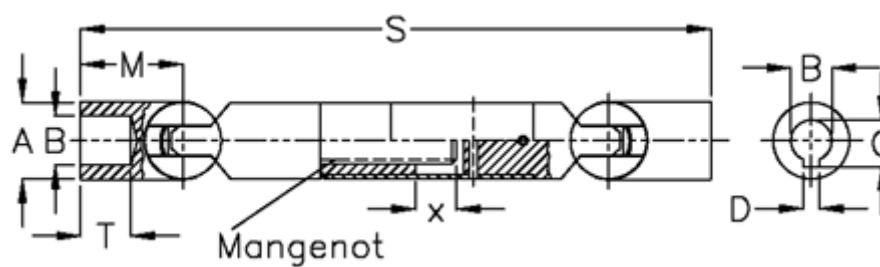

Varenummer: 078361031  
Beskrivelse: Kugleled med udtræk 0.836.103.001  
s=250 x=40 boring 18 m/not

## Mål

A	= 36	T = 22
B H7	= 18	x = 40
C	= 20.8	
D	= 6	
M	= 45.0	
Mangenot	= 6x18x22	
MD max. Nm	= 120	
s	= 250	